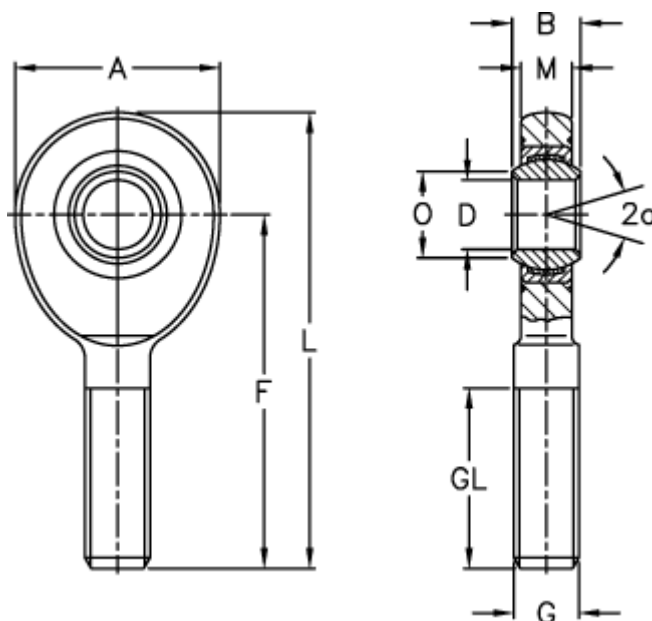

Varenummer: 03489008

Beskrivelse: Fluro Ledhoved EAL 8D-NIRO

Mål

| | | | |
|------------------|------|-----------------|--------|
| A | = 24 | L | = 54 |
| a (grader) | = 15 | M | = 6 |
| B | = 8 | O | = 10.2 |
| D | = 8 | Statisk træk kN | = 7.4 |
| Dynamisk træk kN | = 7 | Vægt | = 28 |
| F | = 42 | | |
| g | = M8 | | |
| GL | = 22 | | |